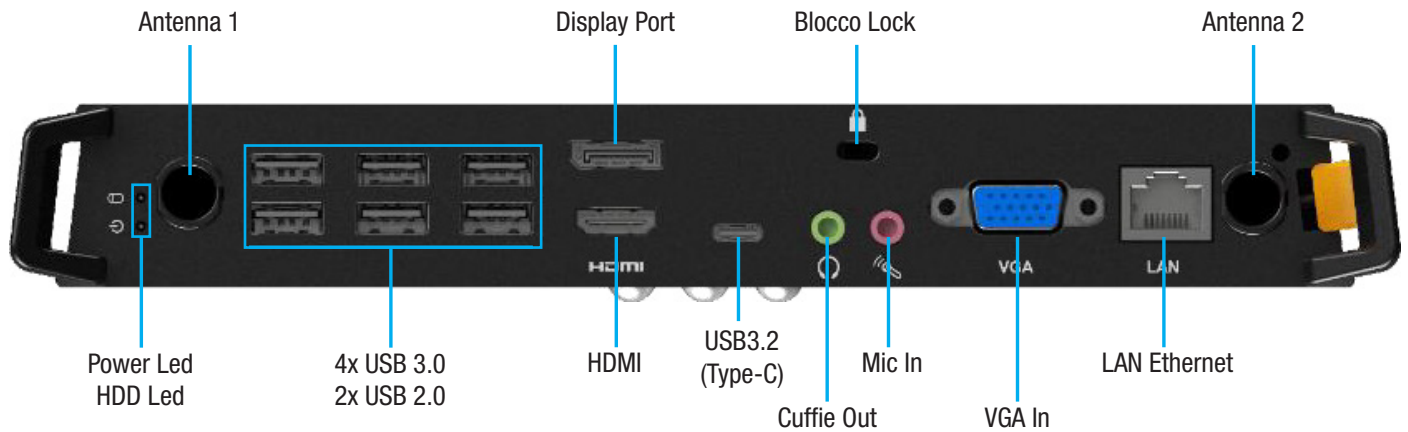

# MINI PC PROPRIETARI

INTEL I5 8400M 3.60GHz, 4GB RAM, SSD 128GB

**Mini PC slot proprietario compatibile con monitor interattivi Helgi**  
HLG-MT43A-4G-128SSD-I5

## SPECIFICHE TECNICHE

Processore	CPU	Intel® Processor i5-8400M di ottava generazione	
	Specifiche	2.80 GHz (Cache 3MB)	
	BIOS	AMI BIOS	
	Chipset	Intel H310	
Memoria RAM		4GB Dual Channel SDRAM DDR4	
Memoria HDD		128GB SSD 2.5" SATA	
Scheda Grafica	Modello	Intel® UHD Graphics 630	
	Chip	Integrato	
	Risoluzione	4096x2160x24bpp @ 24Hz (max supportata)	
LAN	Chip	Gigabit RJ45 10/100/1000M	
	WiFi	Intel 802.11ac (2.4GHz/5GHz)	
Bluetooth		v4.2	
Scheda Audio		Integrated High Definition Audio Stereo	
Interfaccia I/O		x2 USB 2.0 x4 USB 3.0 x1 USB 3.1 (Type-C) x1 DisplayPort Out x1 HDMI Out	x1 Mic In x1 Line Out x1 VGA Out x1 RJ45
Alimentazione		100-240V~ 50/60HZ	
Dimensioni (L x W x H) e peso unità		263 x 246 x 32mm, 1.81kg (Netto)	
Dimensione e peso confezione		353 x 312 x 91mm, 2.36kg (Lordo)	
Accessori inclusi		1x CD Driver 1x Guida Rapida 2x Antenna Wi-Fi	
Sistemi operativi supportati (non inclusi)		Windows 7 / Windows 8 / Windows 10 / Linux	
Certificazioni		CE, FCC, ROHS	
Garanzia		2 anni on center	