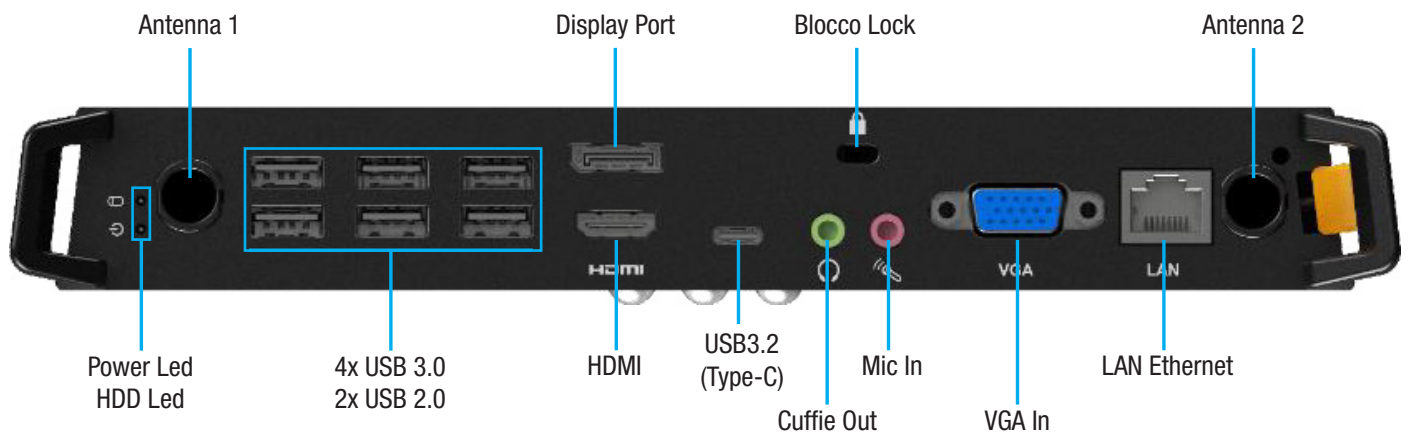

MINI PC PROPRIETARI

INTEL I5 8400M 3.60GHz, 8GB RAM, SSD 256GB

Mini PC slot proprietario compatibile con monitor interattivi Helgi
HLG-MT43A-8-256S-I5

SPECIFICHE TECNICHE

Processore	CPU	Intel® Processor i5-8400M di ottava generazione	
	Specifiche	2.80 GHz (Cache 3MB)	
	BIOS	AMI BIOS	
	Chipset	Intel H310	
Memoria RAM		4GB Dual Channel SDRAM DDR4	
Memoria HDD		256GB SSD 2.5" SATA	
Scheda Grafica	Modello	Intel® UHD Graphics 630	
	Chip	Integrato	
	Risoluzione	4096x2160x24bpp @ 24Hz (max supportata)	
LAN	Chip	Gigabit RJ45 10/100/1000M	
	WiFi	Intel 802.11ac (2.4GHz/5GHz)	
Bluetooth		v4.2	
Scheda Audio		Integrated High Definition Audio Stereo	
Interfaccia I/O		x2 USB 2.0 x4 USB 3.0 x1 USB 3.1 (Type-C) x1 DisplayPort Out x1 HDMI Out	x1 Mic In x1 Line Out x1 VGA Out x1 RJ45
Alimentazione		100-240V~ 50/60HZ	
Dimensioni e peso singola unità		263 x 246 x 32mm (L x W x H), 1.81kg (Netto)	
Dimensione e peso confezione		353 x 312 x 91mm (L x W x H), 2.36kg (Lordo)	
Accessori inclusi		1x CD Driver 1x Guida Rapida 2x Antenna Wi-Fi	
Sistemi operativi supportati (non inclusi)		Windows 7 / Windows 8 / Windows 10 / Linux	
Certificazioni		CE, FCC, ROHS	
Garanzia		2 anni on center	